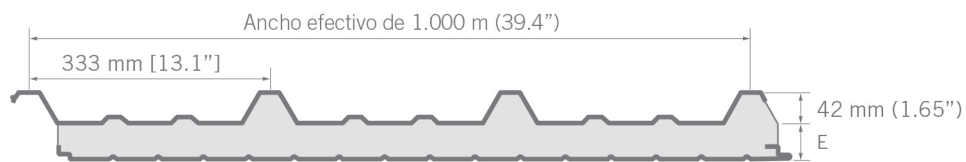

Ternium Galvatecho

Recubrimientos

Producto	Colores
Ternium Pintro	Blanco Estándar, Arena Estándar.

Geometría

Detalle unión

Guía de colores

Blanco Estándar

Arena Estándar