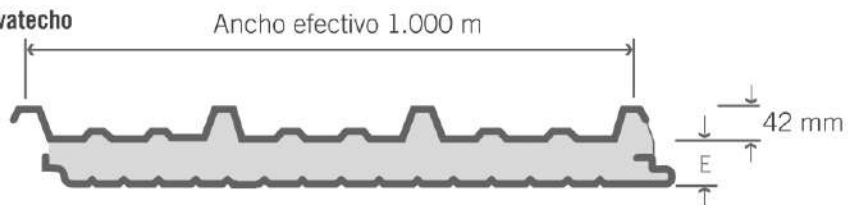

Ternium Galvatecho