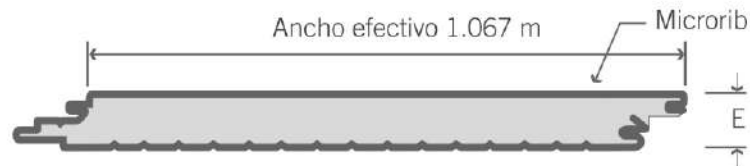

Ternium Arkirib