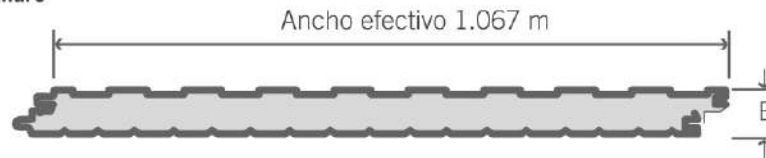

Ternium Multymuro