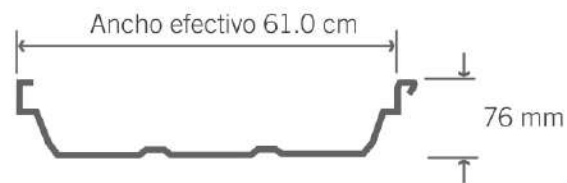

Ternium Galvalok