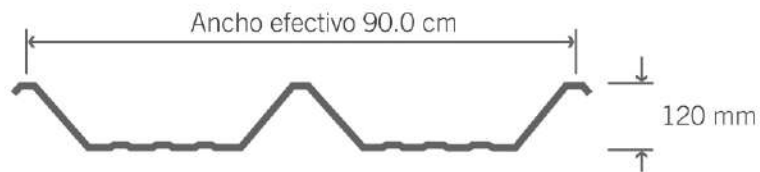

Ternium TR-90