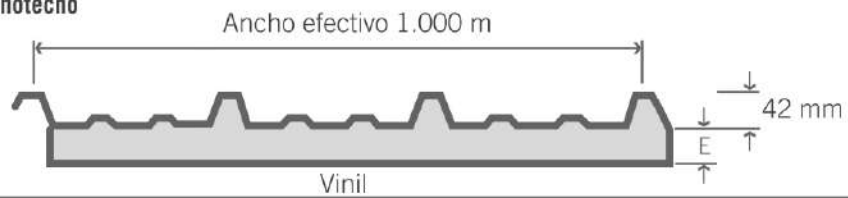

Ternium Econotecho