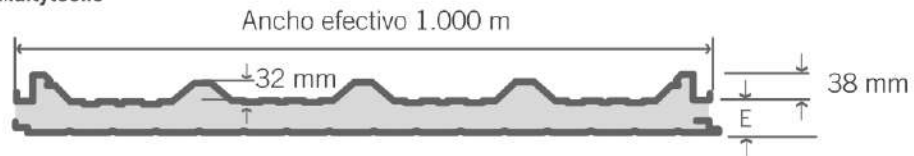

Ternium Multytecho